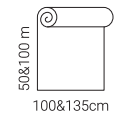

ELEMENTAL
CHLORINE
FREE
GUARANTEED

The mark of
responsible forestry

I E F
G m b H

Iris

- Weiss 800
- Orchidee 891
- Rubinrot 806
- Madeira 871
- Extravagant 868

Iris

- Schoko 896
- Dunkel braun 838
- Blass braun 859
- Goldgrau 855
- Elfen bein 852