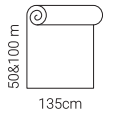

Iris

- Orange 894
- Hellbraun 822
- Beige 824
- Gelb 828
- Kiwi 893
- Grasgrun 833

Iris

- Salbeigrun 866
- Petrol 857
- Ultramarin 842
- Konigsblau 807
- Aqua 892