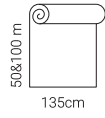

Iris

- Orange 894
- Hellbraun 822
- Beige 824
- Gelb 828
- Kiwi 893
- Grasgrun 833