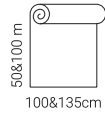

ELEMENTAL
CHLORINE
FREE
GUARANTEED

The mark of
responsible forestry

I E F
G m b H

Iris

- Weiss 800
- Orchidee 891
- Rubinrot 806
- Madeira 871
- Extravagant 868

Iris

- Schoko 896
- Dunkel braun 838
- Blass braun 859
- Goldgrau 855
- Elfen bein 852